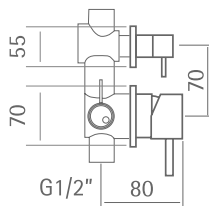

cisal

XION
Collection

design by Cisol Atelier

Monomandos de lavabo.
Varias alturas y caños.
Basin mixer.

XI000544D1

Empotrados de lavabo.
Longitud del caño variable.
Basin mixer Exposed Part.

XI002512D1

Empotrados ducha monomandos
y termostáticos.
Function Mixer Shower Set

XI 001100D1

Empotrados de ducha monomandos
y termostáticos. Múltiples salidas.
Thermostatic one box valve.

XI000212D1

Grifería exenta para bañera.
Free-Standing Bath/ S. Mixer Set..

XI00420D1

Caño a suelo libre instalacion.
Free standing bath mixer.