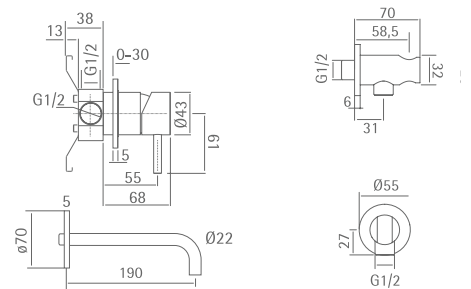

cisal

XION
Collection

design by Cisol Atelier

Monomandos de lavabo.
Varias alturas y caños.
Basin mixer.

XI000544D1

Empotrados de lavabo.
Longitud del caño variable.
Basin mixer Exposed Part.

XI002512D1

Empotrados ducha monomandos
y termostáticos.
Function Mixer Shower Set

XI 001100D1

Empotrados de ducha monomandos
y termostáticos. Múltiples salidas.
Thermostatic one box valve.

XI000212D1

Grifería exenta para bañera.
Free-Standing Bath/ S. Mixer Set..

XI00420D1

Caño a suelo libre instalacion.
Free standing bath mixer.