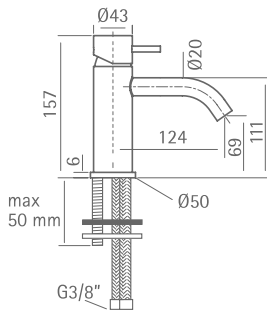

cisal

XION
Collection

design by Cisol Atelier

Monomandos de lavabo.
Varias alturas y caños.
Basin mixer.

XI000544D1

Empotrados de lavabo.
Longitud del caño variable.
Basin mixer Exposed Part.

XI002512D1

Empotrados ducha monomandos
y termostáticos.
Function Mixer Shower Set

XI 001100D1

Empotrados de ducha monomandos
y termostáticos. Múltiples salidas.
Thermostatic one box valve.

XI000212D1

Grifería exenta para bañera.
Free-Standing Bath/ S. Mixer Set..

XI00420D1

Caño a suelo libre instalacion.
Free standing bath mixer.