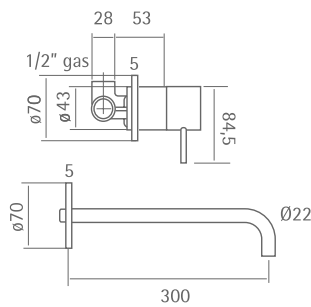

cisal

XION
Collection

design by Cisol Atelier

Monomandos de lavabo.
Varias alturas y caños.
Basin mixer.

XI000544D1

Empotrados de lavabo.
Longitud del caño variable.
Basin mixer Exposed Part.

XI002512D1

Empotrados ducha monomandos
y termostáticos.
Function Mixer Shower Set

XI 001100D1

Empotrados de ducha monomandos
y termostáticos. Múltiples salidas.
Thermostatic one box valve.

XI000212D1

Grifería exenta para bañera.
Free-Standing Bath/ S. Mixer Set..

XI00420D1

Caño a suelo libre instalacion.
Free standing bath mixer.