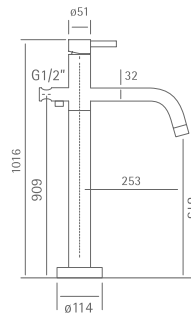

cisal

XION
Collection

design by Cisol Atelier

Monomandos de lavabo.
Varias alturas y caños.
Basin mixer.

XI000544D1

Empotrados de lavabo.
Longitud del caño variable.
Basin mixer Exposed Part.

XI002512D1

Empotrados ducha monomandos
y termostáticos.
Function Mixer Shower Set

XI 001100D1

Empotrados de ducha monomandos
y termostáticos. Múltiples salidas.
Thermostatic one box valve.

XI000212D1

Grifería exenta para bañera.
Free-Standing Bath/ S. Mixer Set..

XI00420D1

Caño a suelo libre instalacion.
Free standing bath mixer.