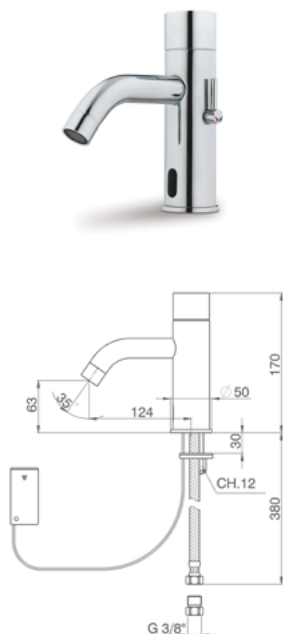

cisal

*TRONIC
Collection*

design by Cisol Atelier

www.cisalprofesional.es

Lavabo electrónico sin desagüe automático,
latiguillos acero G.3/8. Alimentación con batería.

Washbasin electronic mixer without automatic pop-up waste G.3/8"
stainless steel flexible hoses battery supply.

TN000540

Lavabo electrónico sin desagüe automático,
latiguillos acero G.3/8 Alimentación con red.

Washbasin electronic mixer without automatic pop-up waste G.3/8"
stainless steel flexible hoses net supply.

TN000541

Lavabo electrónico 1 agua. Alimentación con batería.

Washbasin electronic faucet battery supply.

TN0001540

Lavabo electrónico 1 agua. Alimentación con red.

Washbasin electronic faucet net supply.

TN001541