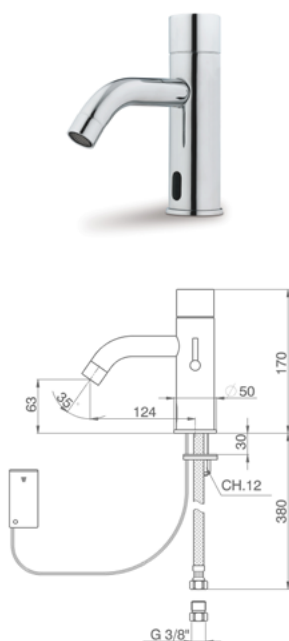

cisal

*TRONIC
Collection*

design by Cisol Atelier

www.cisalprofesional.es

Lavabo electrónico sin desagüe automático,
latiguillos acero G.3/8. Alimentación con batería.

Washbasin electronic mixer without automatic pop-up waste G.3/8"
stainless steel flexible hoses battery supply.

TN000540

Lavabo electrónico sin desagüe automático,
latiguillos acero G.3/8 Alimentación con red.

Washbasin electronic mixer without automatic pop-up waste G.3/8"
stainless steel flexible hoses net supply.

TN000541

Lavabo electrónico 1 agua. Alimentación con batería.

Washbasin electronic faucet battery supply.

TN0001540

Lavabo electrónico 1 agua. Alimentación con red.

Washbasin electronic faucet net supply.

TN001541