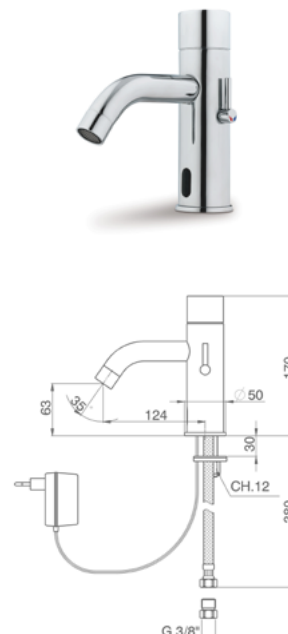

cisal

*TRONIC
Collection*

design by Cisol Atelier

www.cisalprofesional.es

Lavabo electrónico sin desagüe automático,
latiguillos acero G.3/8. Alimentación con batería.

Washbasin electronic mixer without automatic pop-up waste G.3/8"
stainless steel flexible hoses battery supply.

TN000540

Lavabo electrónico sin desagüe automático,
latiguillos acero G.3/8 Alimentación con red.

Washbasin electronic mixer without automatic pop-up waste G.3/8"
stainless steel flexible hoses net supply.

TN000541

Lavabo electrónico 1 agua. Alimentación con batería.

Washbasin electronic faucet battery supply.

TN0001540

Lavabo electrónico 1 agua. Alimentación con red.

Washbasin electronic faucet net supply.

TN001541